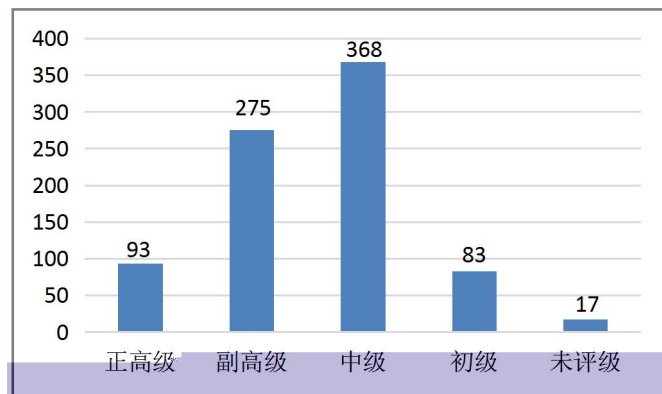

( )

、 与

(一)

1. 与