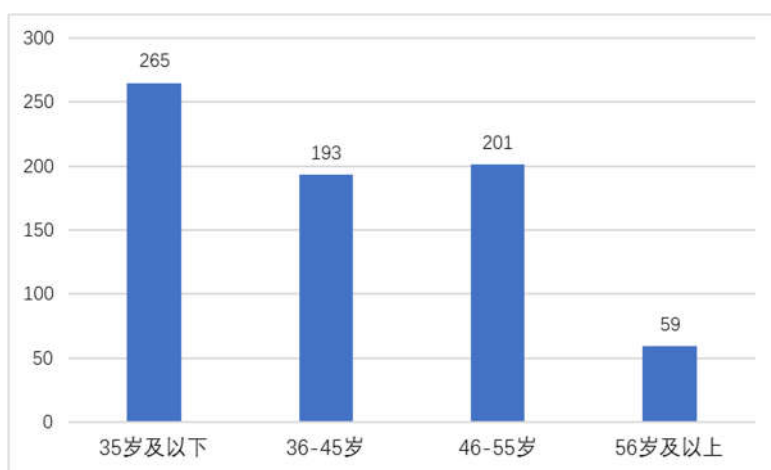

三明學院
SANMING UNIVERSITY

2017-2018

三明学院
2018年12月

1			20
2			4
3			8
4			4
5			3
6			4
7			1

3

图 专任教师学缘结构

图 双师型教师所占比例

/						

/				

				798	17.97
				2864	64.49
				258	5.81
				521	11.73
				4441	100

1			2007	4479
2			2009	168
3			2010	172
4	IT		2010	1100
5			2010	785
6			2010	615
7			2011	976
8			2011	163

		平方米)
	65	8312.73
	88	14830.66
	64	14371.52
	217	37514.91

1		6
2		238
3		2
4		10
5		32
6		50
7		1004.65
8		2
9		958
10		8074
11		50
		213
		71

1	“ +”			2016
2				2016
3				2017
4				2012
5				2015

6 ()

2017-2018

Væ

1-3

\