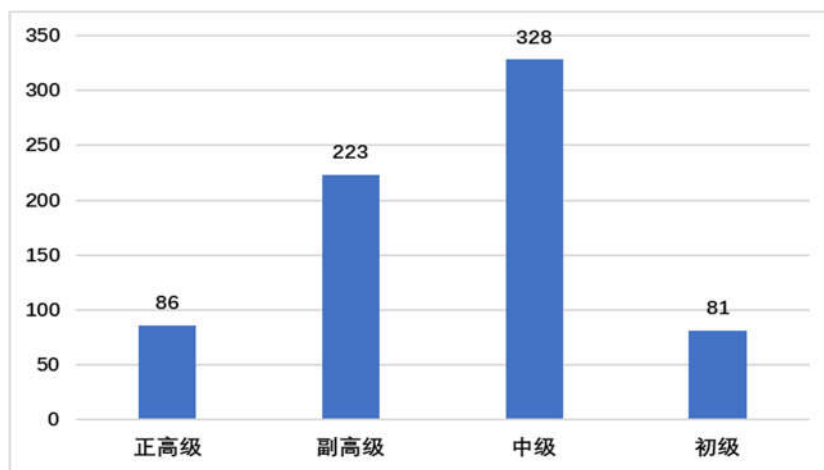

三明學院
SANMING UNIVERSITY

2017-2018

三明学院
2018年12月

1			20
2			4
3			8
4			4
5			3
6			4
7			1

3

图 专任教师学缘结构

图 双师型教师所占比例

/						

/				

				798	17.97
				2864	64.49
				258	5.81
				521	11.73
				4441	100

1			2007	4479
2			2009	168
3			2010	172
4	IT		2010	1100
5			2010	785
6			2010	615
7			2011	976
8			2011	163

		平方米)
	65	8312.73
	88	14830.66
	64	14371.52
	217	37514.91

1		6
2		238
3		2
4		10
5		32
6		50
7		1004.65
8		2
9		958
10		8074
11		50
		213
		71

1	“ +”			2016
2				2016
3				2017
4				2012
5				2015

6 ()

2017-2018

Væ

1-3

\